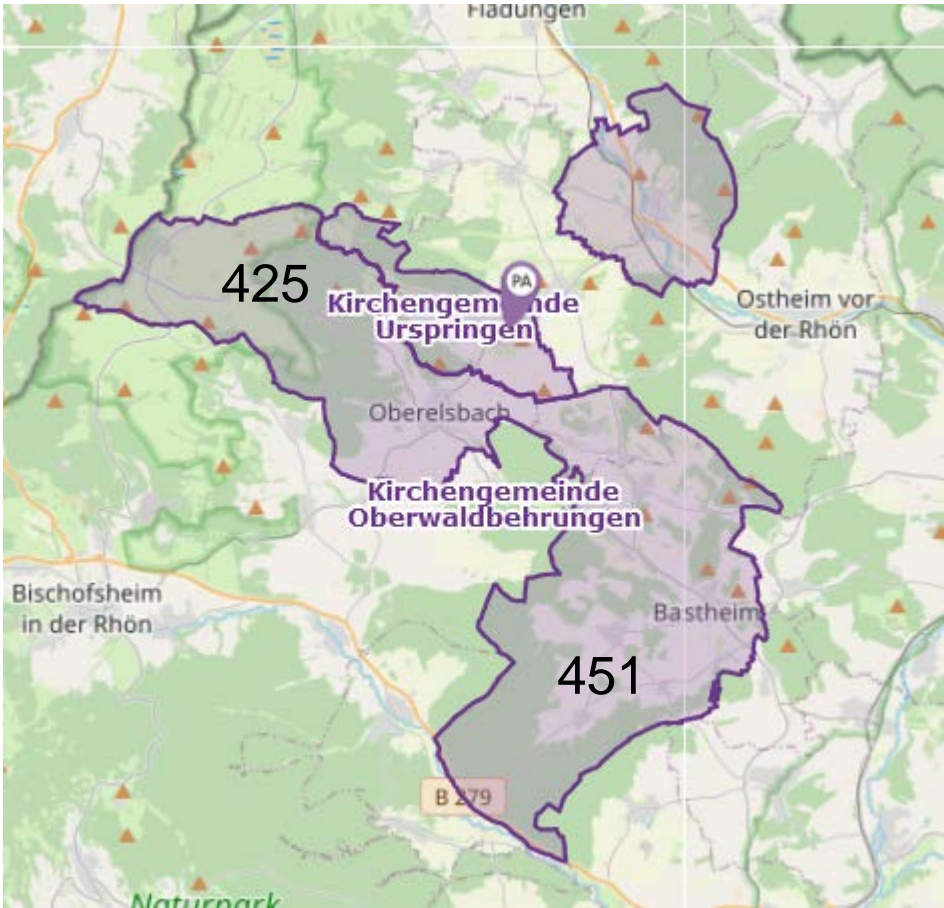

# Pfarrei Sondheim

Gemeindegliederzahlen (31.07.2021)

944

# Pfarrei Urspringen

Gemeindegliederzahlen (31.07.2021)

876