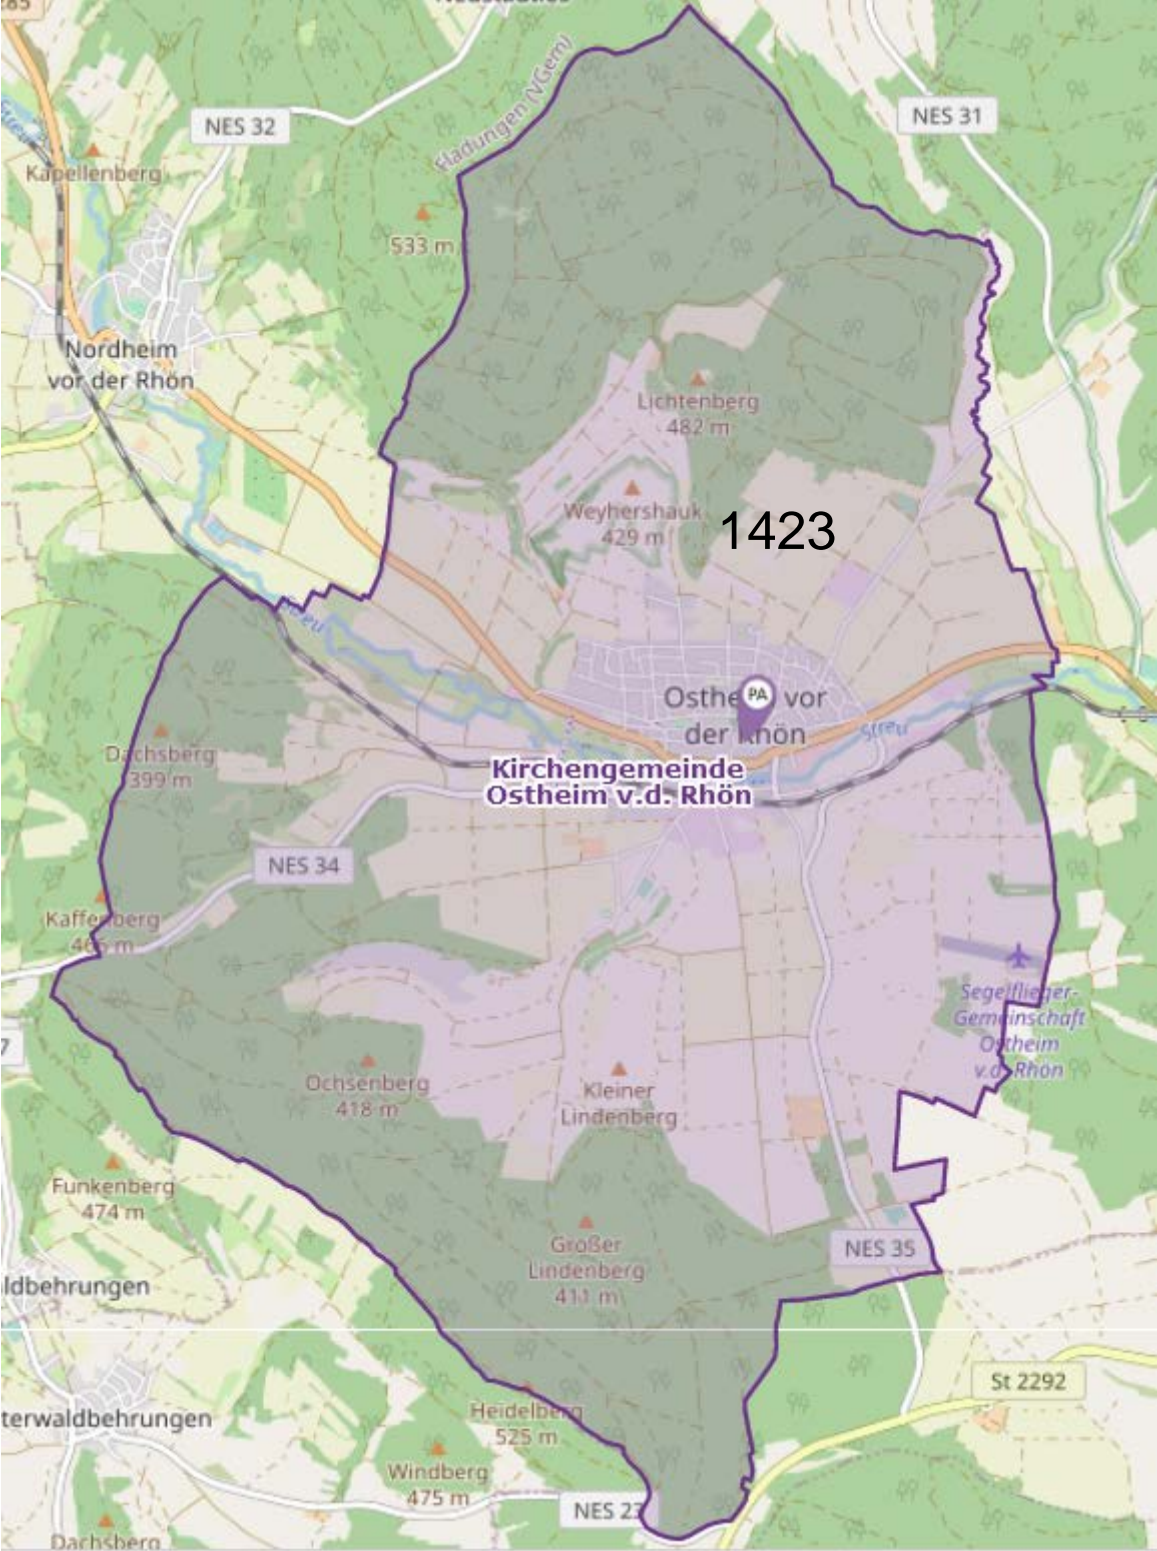

Pfarrei Ostheim

Gemeindegliederzahlen (31.07.2021)

1423