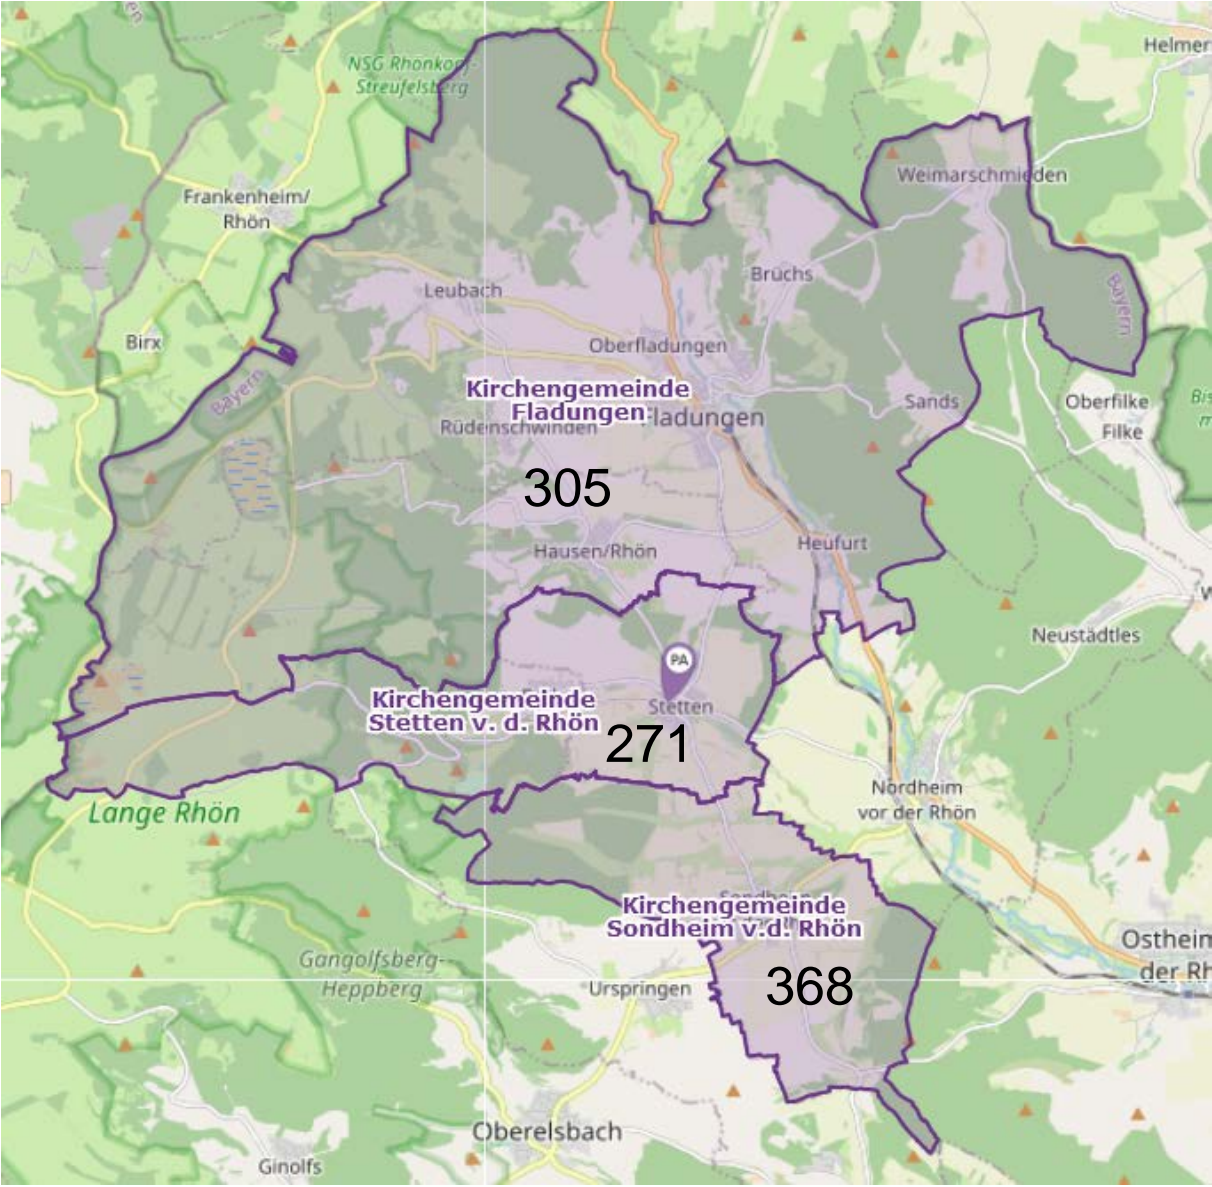

Pfarrei Sondheim

Gemeindegliederzahlen (31.07.2021)

944