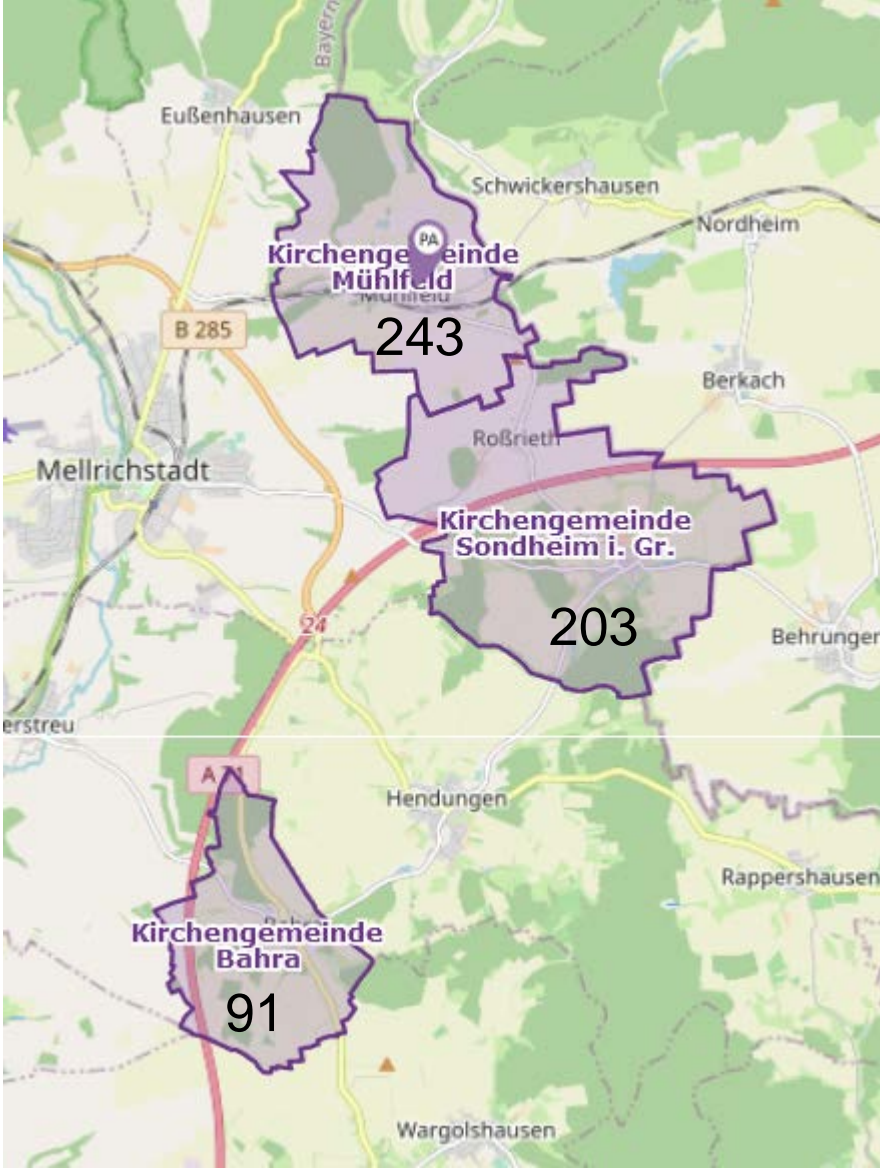

# Pfarrei Mellrichstadt

Gemeindegliederzahlen (31.07.2021)

1588

# Pfarrei Mühlfeld

Gemeindegliederzahlen (31.07.2021)

537