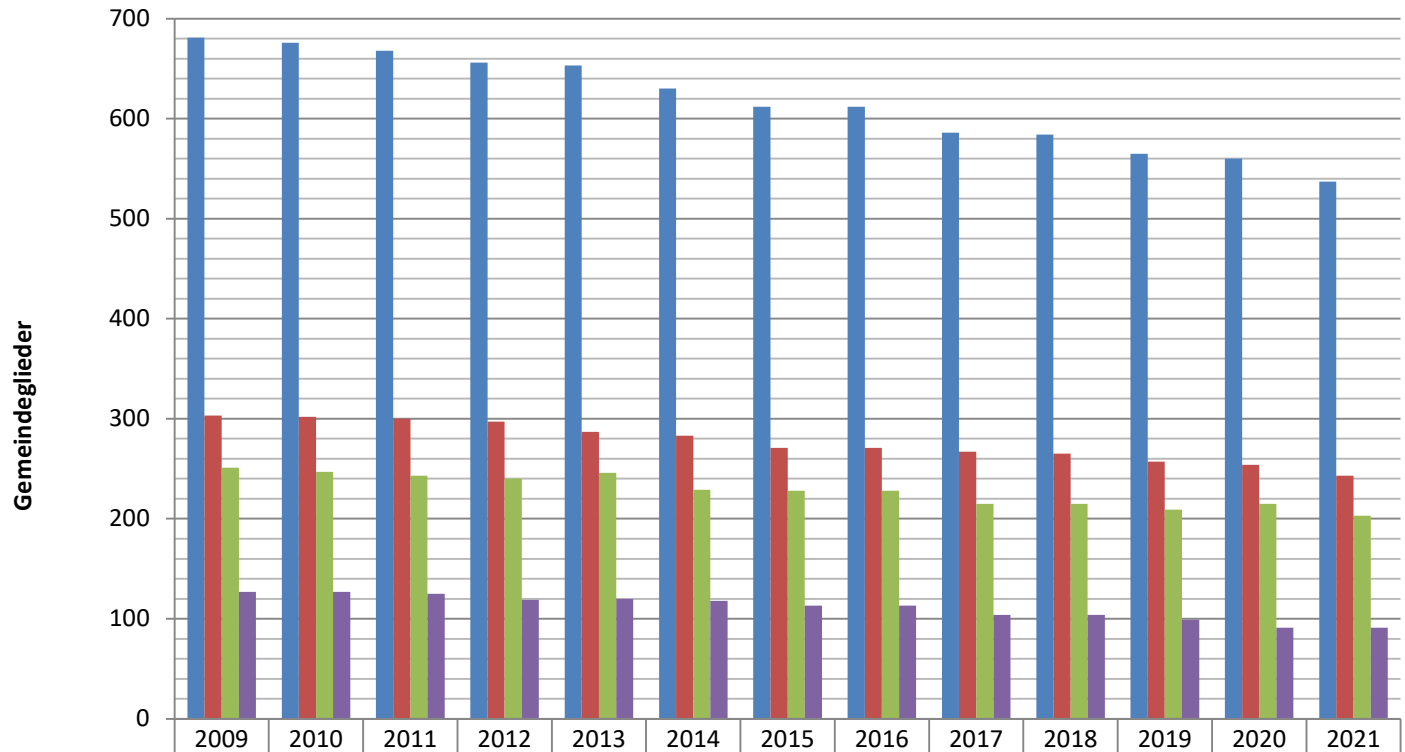

Region Rhön

Gemeindegliederzahlen

	2009	2010	2011	2012	2013	2014	2015	2016	2017	2018	2019	2020	2021
■ Gemeindeglieder IKFA Region Rhön	7182	7077	7025	7484	7434	7358	7239	7239	7037	6904	6812	6677	6562
■ Gemeindeglieder IKFA Pfarrei Bischofsheim	801	786	788	775	796	781	777	777	776	781	783	781	798
■ Gemeindeglieder IKFA Pfarrei Mellrichstadt	1827	1804	1798	1788	1766	1784	1768	1768	1756	1674	1661	1609	1588
■ Gemeindeglieder IKFA Pfarrei Mühlfeld	681	676	668	656	653	630	612	612	586	584	565	560	537
■ Gemeindeglieder IKFA Pfarrei Ostheim	1772	1740	1724	1705	1701	1679	1640	1640	1568	1548	1511	1470	1423
■ Gemeindeglieder IKFA Pfarrei Sondheim	772	749	754	1078	1067	1067	1057	1057	1018	995	971	950	944
■ Gemeindeglieder IKFA Pfarrei Urspringen	847	840	820	1015	992	973	944	944	922	917	920	898	876
■ Gemeindeglieder IKFA Pfarrei Willmars	482	482	473	467	459	444	441	441	411	405	401	409	396

Pfarrei Bischofsheim

Gemeindegliederzahlen

Pfarrei Mellrichstadt

Gemeindegliederzahlen

Pfarrei Mühlfeld

Gemeindegliederzahlen

	2009	2010	2011	2012	2013	2014	2015	2016	2017	2018	2019	2020	2021
■ Gemeindeglieder IKFA	681	676	668	656	653	630	612	612	586	584	565	560	537
■ Gemeindeglieder IKFA Mühlfeld	303	302	300	297	287	283	271	271	267	265	257	254	243
■ Gemeindeglieder IKFA Sondheim/G.	251	247	243	240	246	229	228	228	215	215	209	215	203
■ Gemeindeglieder IKFA Bahra	127	127	125	119	120	118	113	113	104	104	99	91	91