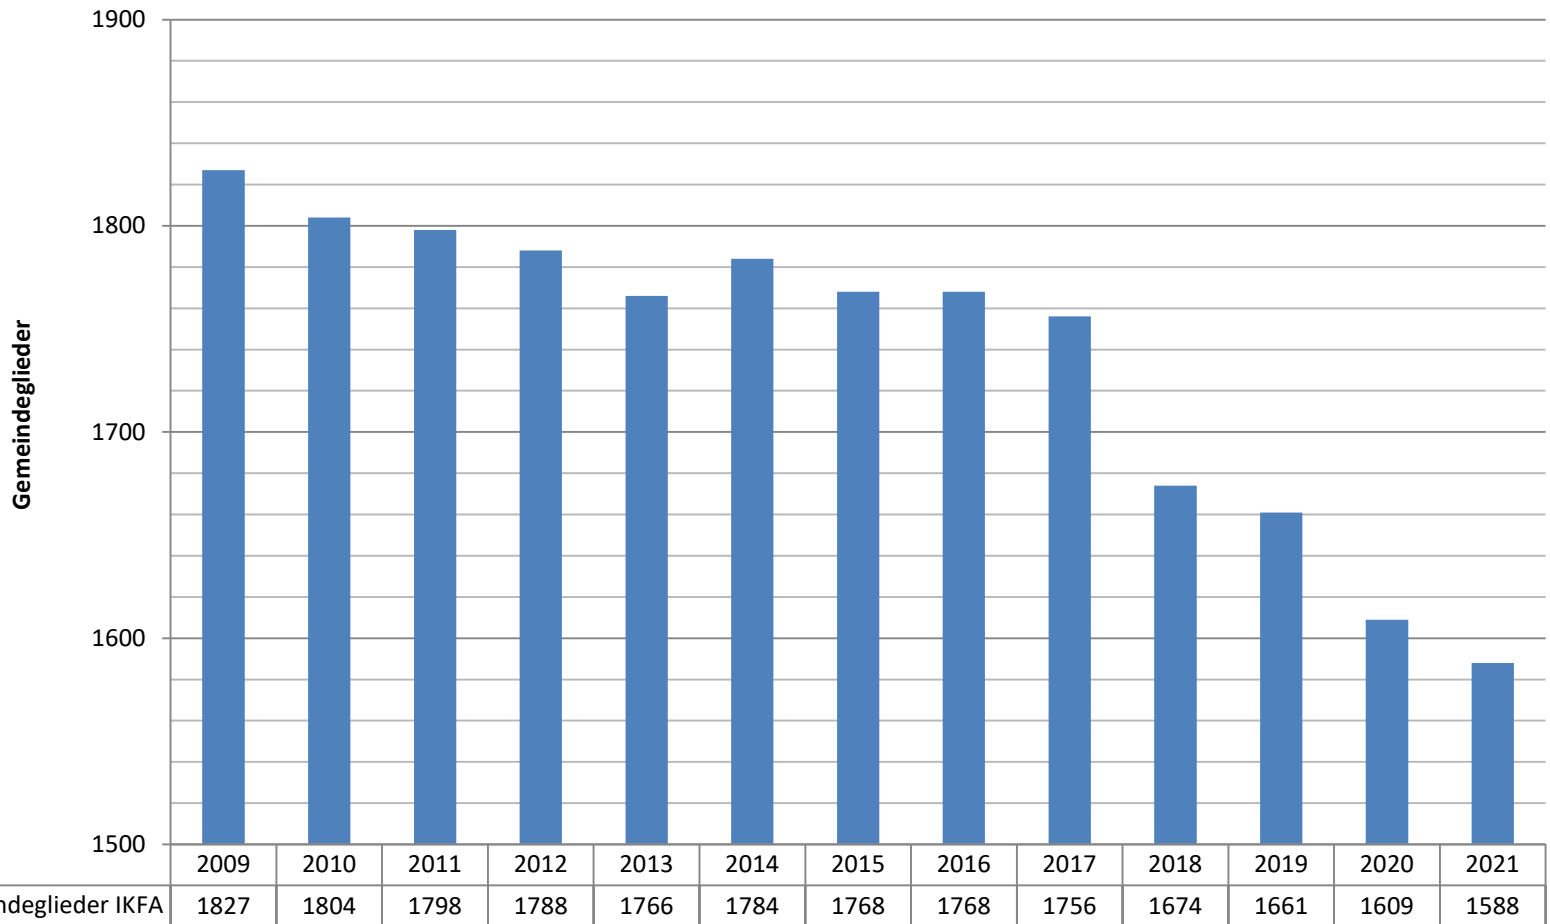

Region Rhön

Gemeindegliederzahlen

	2009	2010	2011	2012	2013	2014	2015	2016	2017	2018	2019	2020	2021
■ Gemeindeglieder IKFA Region Rhön	7182	7077	7025	7484	7434	7358	7239	7239	7037	6904	6812	6677	6562
■ Gemeindeglieder IKFA Pfarrei Bischofsheim	801	786	788	775	796	781	777	777	776	781	783	781	798
■ Gemeindeglieder IKFA Pfarrei Mellrichstadt	1827	1804	1798	1788	1766	1784	1768	1768	1756	1674	1661	1609	1588
■ Gemeindeglieder IKFA Pfarrei Mühlfeld	681	676	668	656	653	630	612	612	586	584	565	560	537
■ Gemeindeglieder IKFA Pfarrei Ostheim	1772	1740	1724	1705	1701	1679	1640	1640	1568	1548	1511	1470	1423
■ Gemeindeglieder IKFA Pfarrei Sondheim	772	749	754	1078	1067	1067	1057	1057	1018	995	971	950	944
■ Gemeindeglieder IKFA Pfarrei Urspringen	847	840	820	1015	992	973	944	944	922	917	920	898	876
■ Gemeindeglieder IKFA Pfarrei Willmars	482	482	473	467	459	444	441	441	411	405	401	409	396

Pfarrei Bischofsheim

Gemeindegliederzahlen

Pfarrei Mellrichstadt

Gemeindegliederzahlen

Pfarrei Mühlfeld

Gemeindegliederzahlen

	2009	2010	2011	2012	2013	2014	2015	2016	2017	2018	2019	2020	2021
■ Gemeindeglieder IKFA	681	676	668	656	653	630	612	612	586	584	565	560	537
■ Gemeindeglieder IKFA Mühlfeld	303	302	300	297	287	283	271	271	267	265	257	254	243
■ Gemeindeglieder IKFA Sondheim/G.	251	247	243	240	246	229	228	228	215	215	209	215	203
■ Gemeindeglieder IKFA Bahra	127	127	125	119	120	118	113	113	104	104	99	91	91