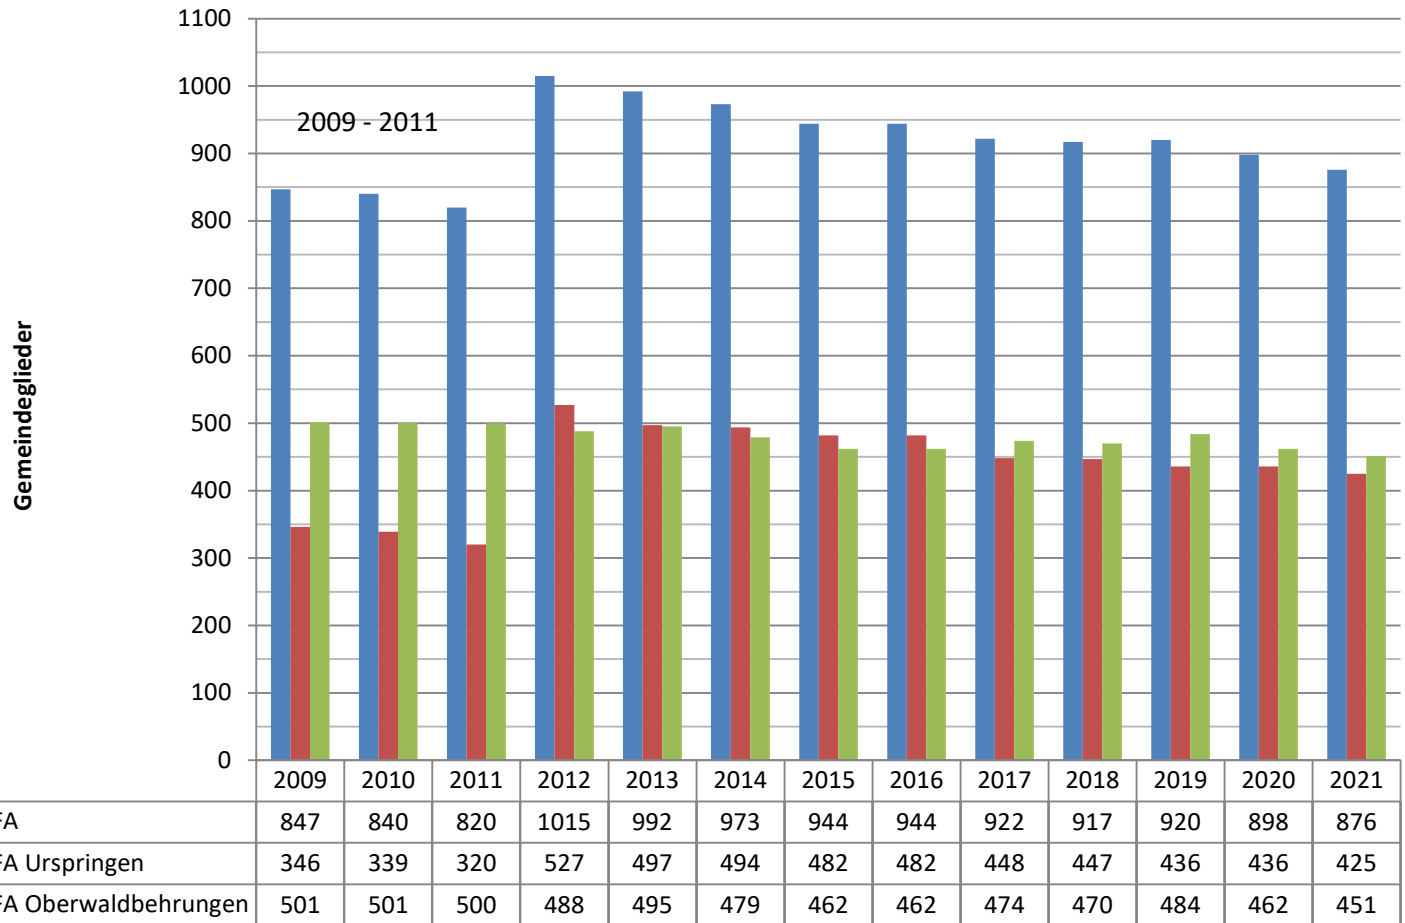

Pfarrei Urspringen

Gemeindegliederzahlen