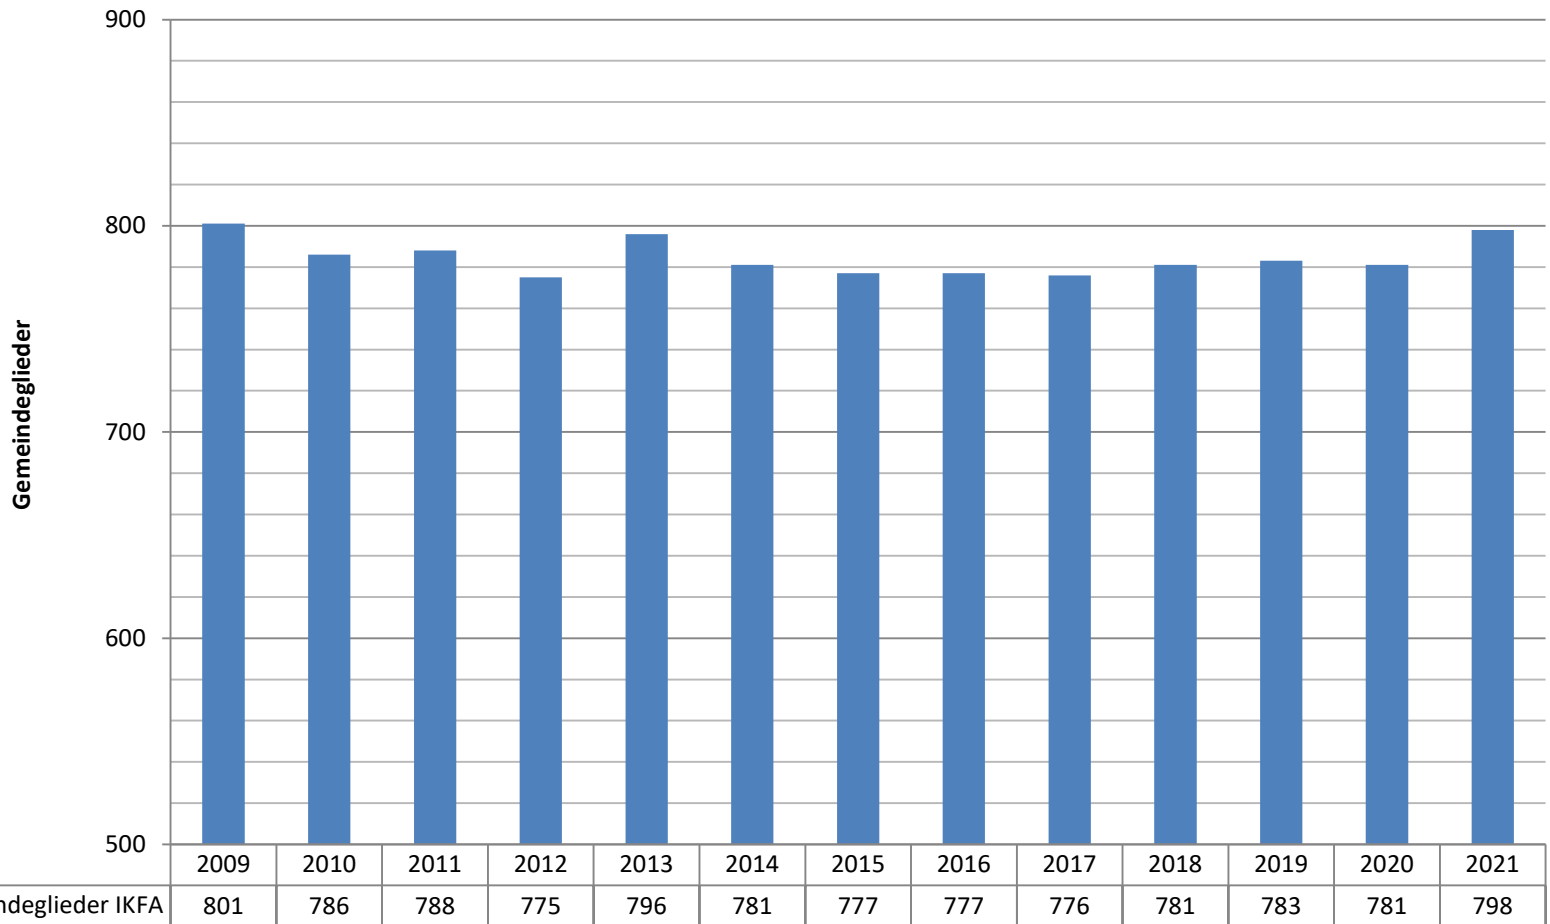

Region Rhön

Gemeindegliederzahlen

	2009	2010	2011	2012	2013	2014	2015	2016	2017	2018	2019	2020	2021
■ Gemeindeglieder IKFA Region Rhön	7182	7077	7025	7484	7434	7358	7239	7239	7037	6904	6812	6677	6562
■ Gemeindeglieder IKFA Pfarrei Bischofsheim	801	786	788	775	796	781	777	777	776	781	783	781	798
■ Gemeindeglieder IKFA Pfarrei Mellrichstadt	1827	1804	1798	1788	1766	1784	1768	1768	1756	1674	1661	1609	1588
■ Gemeindeglieder IKFA Pfarrei Mühlfeld	681	676	668	656	653	630	612	612	586	584	565	560	537
■ Gemeindeglieder IKFA Pfarrei Ostheim	1772	1740	1724	1705	1701	1679	1640	1640	1568	1548	1511	1470	1423
■ Gemeindeglieder IKFA Pfarrei Sondheim	772	749	754	1078	1067	1067	1057	1057	1018	995	971	950	944
■ Gemeindeglieder IKFA Pfarrei Urspringen	847	840	820	1015	992	973	944	944	922	917	920	898	876
■ Gemeindeglieder IKFA Pfarrei Willmars	482	482	473	467	459	444	441	441	411	405	401	409	396

Pfarrei Bischofsheim

Gemeindegliederzahlen

Pfarrei Mellrichstadt

Gemeindegliederzahlen

Pfarrei Mühlfeld

Gemeindegliederzahlen

	2009	2010	2011	2012	2013	2014	2015	2016	2017	2018	2019	2020	2021
■ Gemeindeglieder IKFA	681	676	668	656	653	630	612	612	586	584	565	560	537
■ Gemeindeglieder IKFA Mühlfeld	303	302	300	297	287	283	271	271	267	265	257	254	243
■ Gemeindeglieder IKFA Sondheim/G.	251	247	243	240	246	229	228	228	215	215	209	215	203
■ Gemeindeglieder IKFA Bahra	127	127	125	119	120	118	113	113	104	104	99	91	91