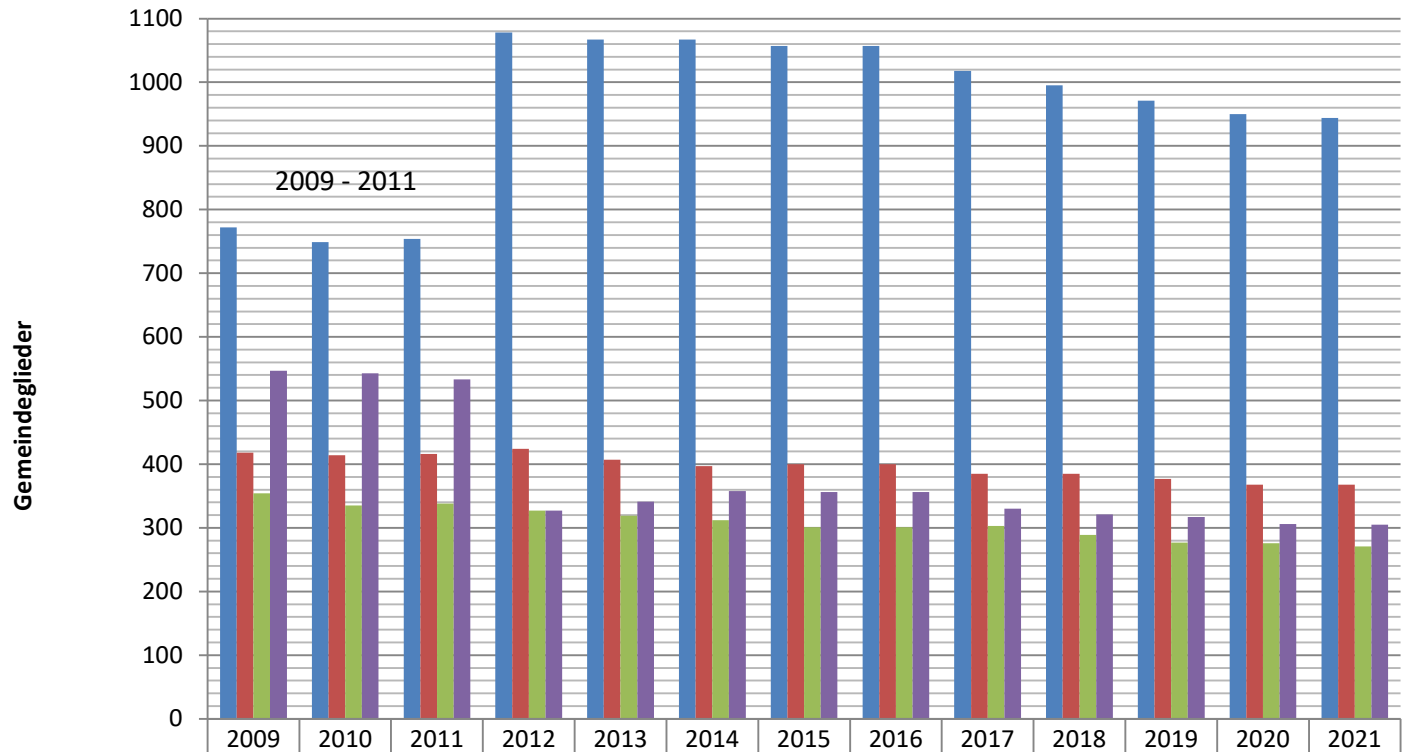

Pfarrei Sondheim/Rhön

Gemeindegliederzahlen

	2009	2010	2011	2012	2013	2014	2015	2016	2017	2018	2019	2020	2021
■ Gemeindeglieder IKFA	772	749	754	1078	1067	1067	1057	1057	1018	995	971	950	944
■ Gemeindeglieder IKFA Sondheim/Rhön	418	414	416	424	407	397	400	400	385	385	377	368	368
■ Gemeindeglieder IKFA Stetten	354	335	338	327	319	312	301	301	303	289	277	276	271
■ Gemeindeglieder IKFA Fladungen	547	543	533	327	341	358	356	356	330	321	317	306	305