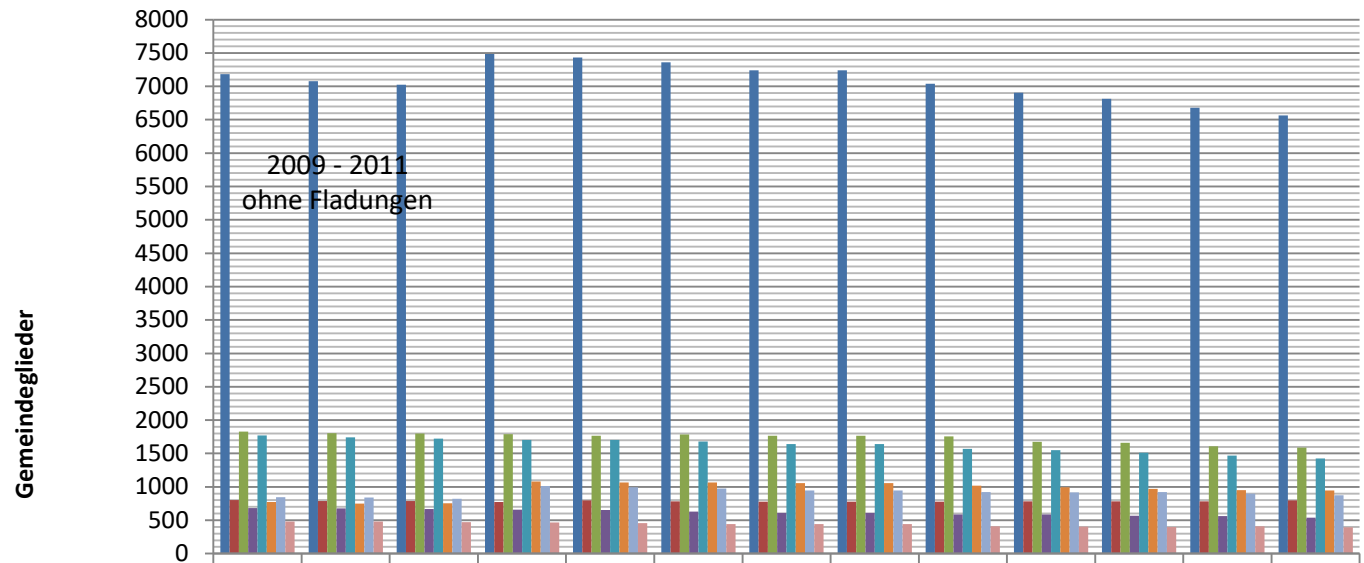

Region Rhön

Gemeindegliederzahlen

	2009	2010	2011	2012	2013	2014	2015	2016	2017	2018	2019	2020	2021
■ Gemeindeglieder IKFA Region Rhön	7182	7077	7025	7484	7434	7358	7239	7239	7037	6904	6812	6677	6562
■ Gemeindeglieder IKFA Pfarrei Bischofsheim	801	786	788	775	796	781	777	777	776	781	783	781	798
■ Gemeindeglieder IKFA Pfarrei Mellrichstadt	1827	1804	1798	1788	1766	1784	1768	1768	1756	1674	1661	1609	1588
■ Gemeindeglieder IKFA Pfarrei Mühlfeld	681	676	668	656	653	630	612	612	586	584	565	560	537
■ Gemeindeglieder IKFA Pfarrei Ostheim	1772	1740	1724	1705	1701	1679	1640	1640	1568	1548	1511	1470	1423
■ Gemeindeglieder IKFA Pfarrei Sondheim	772	749	754	1078	1067	1067	1057	1057	1018	995	971	950	944
■ Gemeindeglieder IKFA Pfarrei Urspringen	847	840	820	1015	992	973	944	944	922	917	920	898	876
■ Gemeindeglieder IKFA Pfarrei Willmars	482	482	473	467	459	444	441	441	411	405	401	409	396

Pfarrei Bischofsheim

Gemeindegliederzahlen

Pfarrei Mellrichstadt

Gemeindegliederzahlen

Pfarrei Mühlfeld

Gemeindegliederzahlen

	2009	2010	2011	2012	2013	2014	2015	2016	2017	2018	2019	2020	2021
■ Gemeindeglieder IKFA	681	676	668	656	653	630	612	612	586	584	565	560	537
■ Gemeindeglieder IKFA Mühlfeld	303	302	300	297	287	283	271	271	267	265	257	254	243
■ Gemeindeglieder IKFA Sondheim/G.	251	247	243	240	246	229	228	228	215	215	209	215	203
■ Gemeindeglieder IKFA Bahra	127	127	125	119	120	118	113	113	104	104	99	91	91