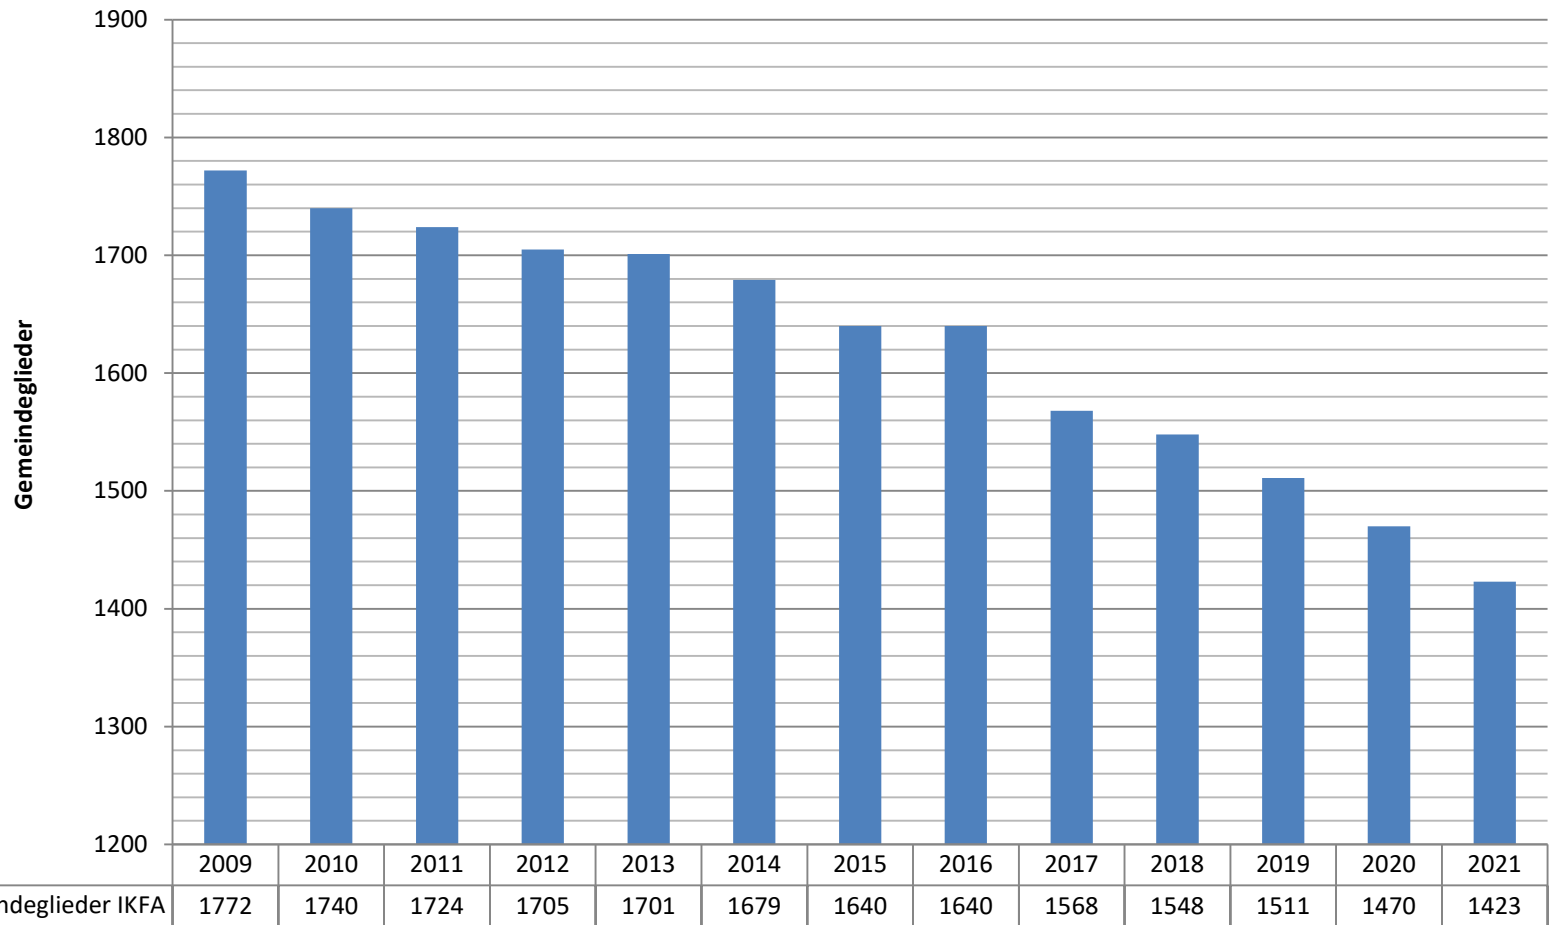

Pfarrei Ostheim

Gemeindegliederzahlen