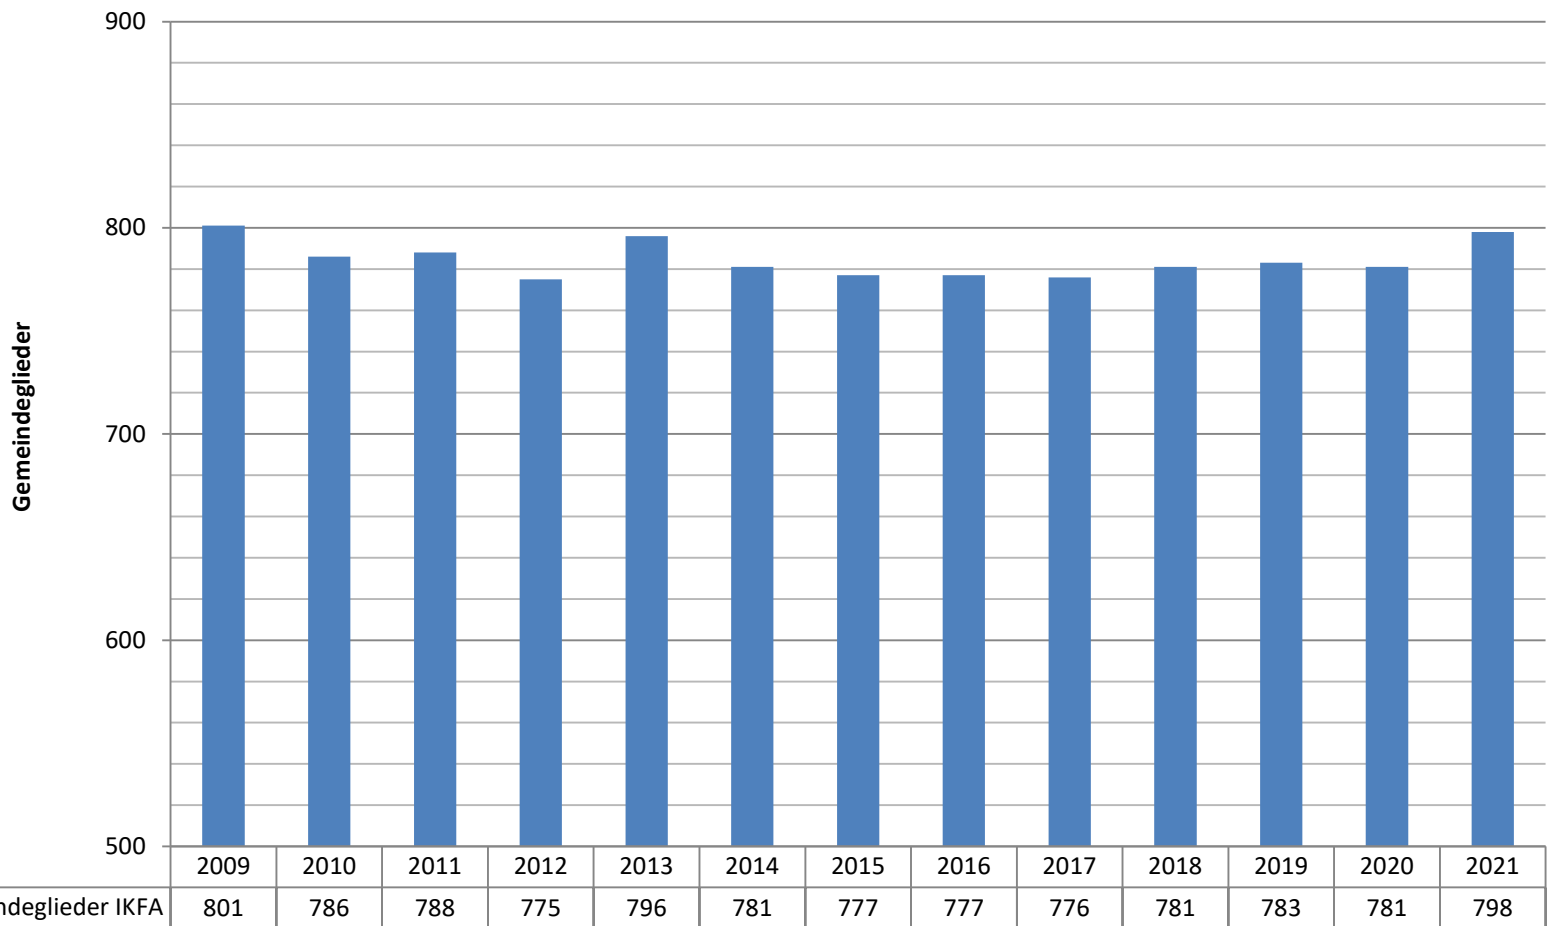

Pfarrei Bischofsheim

Gemeindegliederzahlen