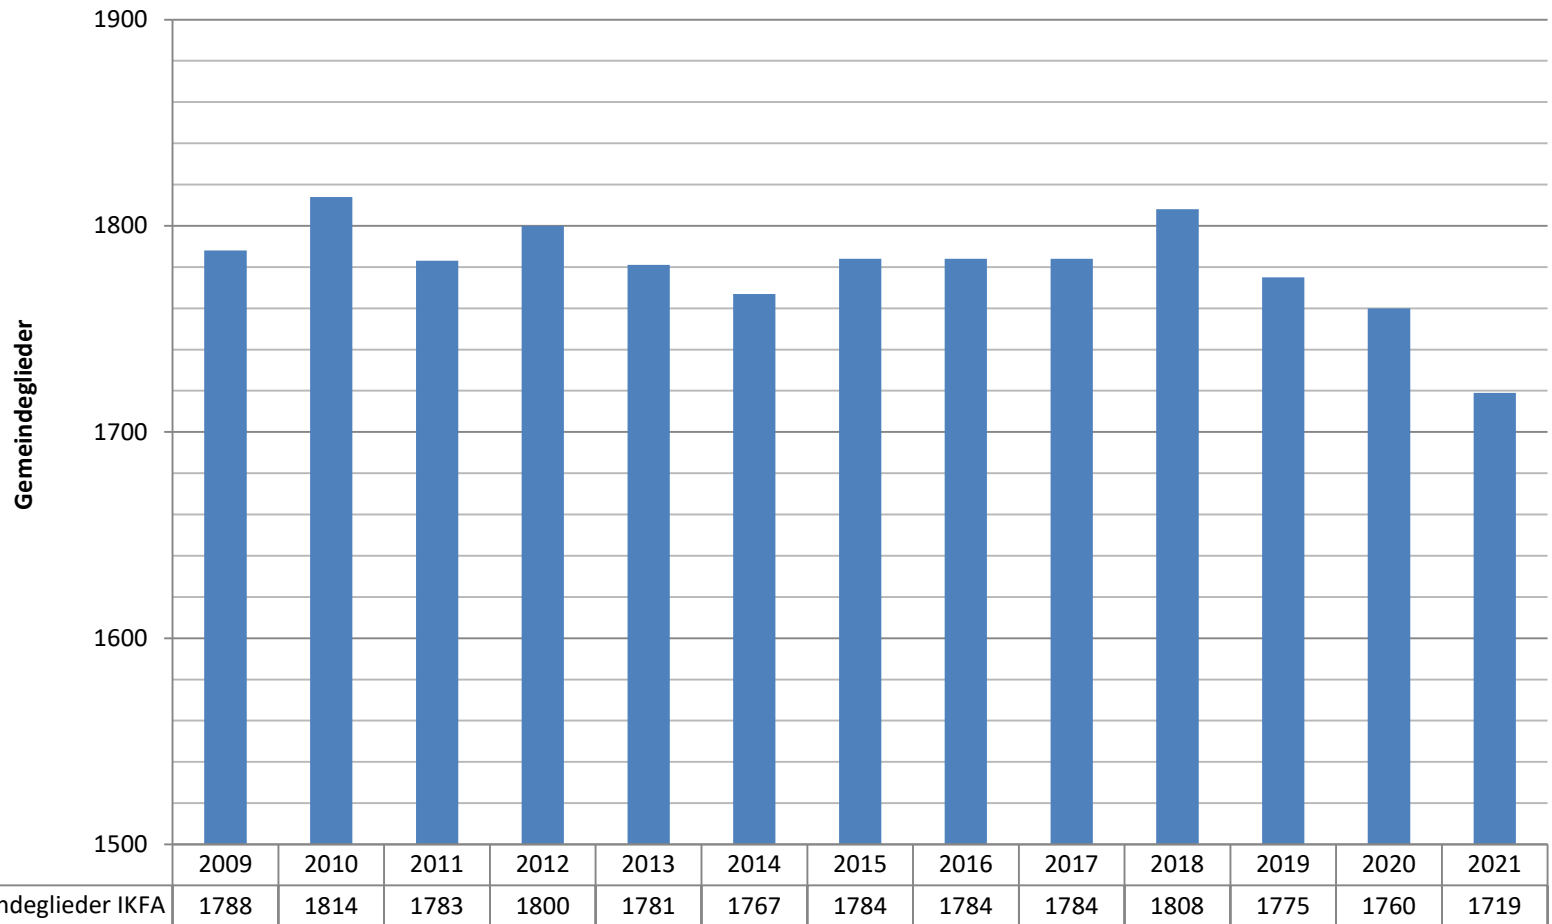

Pfarrei Bad Königshofen

Gemeindegliederzahlen