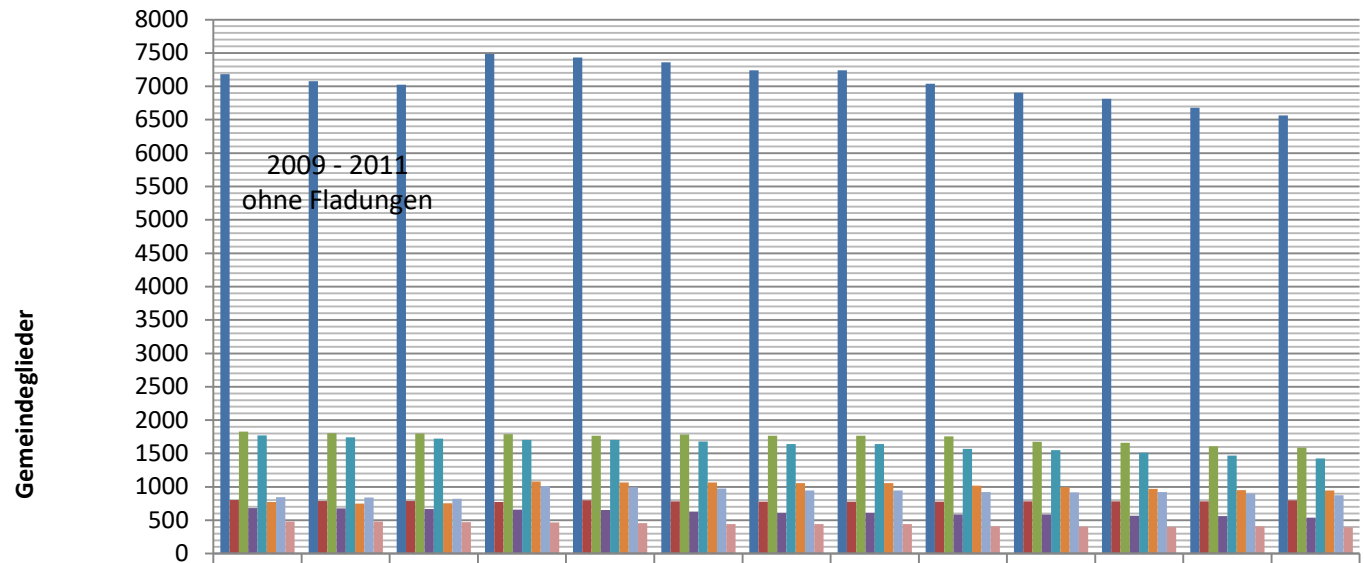

Region Rhön

Gemeindegliederzahlen

	2009	2010	2011	2012	2013	2014	2015	2016	2017	2018	2019	2020	2021
■ Gemeindeglieder IKFA Region Rhön	7182	7077	7025	7484	7434	7358	7239	7239	7037	6904	6812	6677	6562
■ Gemeindeglieder IKFA Pfarrei Bischofsheim	801	786	788	775	796	781	777	777	776	781	783	781	798
■ Gemeindeglieder IKFA Pfarrei Mellrichstadt	1827	1804	1798	1788	1766	1784	1768	1768	1756	1674	1661	1609	1588
■ Gemeindeglieder IKFA Pfarrei Mühlfeld	681	676	668	656	653	630	612	612	586	584	565	560	537
■ Gemeindeglieder IKFA Pfarrei Ostheim	1772	1740	1724	1705	1701	1679	1640	1640	1568	1548	1511	1470	1423
■ Gemeindeglieder IKFA Pfarrei Sondheim	772	749	754	1078	1067	1067	1057	1057	1018	995	971	950	944
■ Gemeindeglieder IKFA Pfarrei Urspringen	847	840	820	1015	992	973	944	944	922	917	920	898	876
■ Gemeindeglieder IKFA Pfarrei Willmars	482	482	473	467	459	444	441	441	411	405	401	409	396