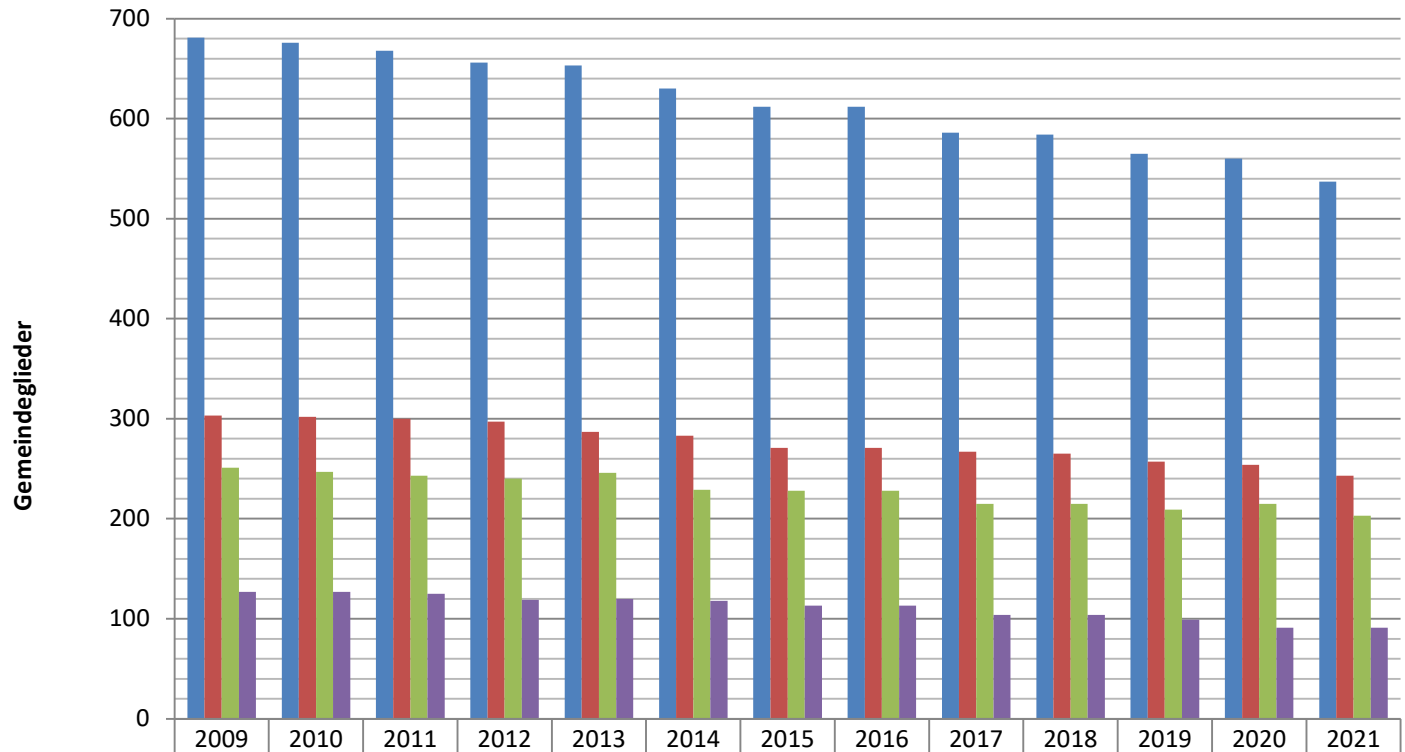

Pfarrei Bischofsheim

Gemeindegliederzahlen

Pfarrei Mellrichstadt

Gemeindegliederzahlen

Pfarrei Mühlfeld

Gemeindegliederzahlen

	2009	2010	2011	2012	2013	2014	2015	2016	2017	2018	2019	2020	2021
■ Gemeindeglieder IKFA	681	676	668	656	653	630	612	612	586	584	565	560	537
■ Gemeindeglieder IKFA Mühlfeld	303	302	300	297	287	283	271	271	267	265	257	254	243
■ Gemeindeglieder IKFA Sondheim/G.	251	247	243	240	246	229	228	228	215	215	209	215	203
■ Gemeindeglieder IKFA Bahra	127	127	125	119	120	118	113	113	104	104	99	91	91