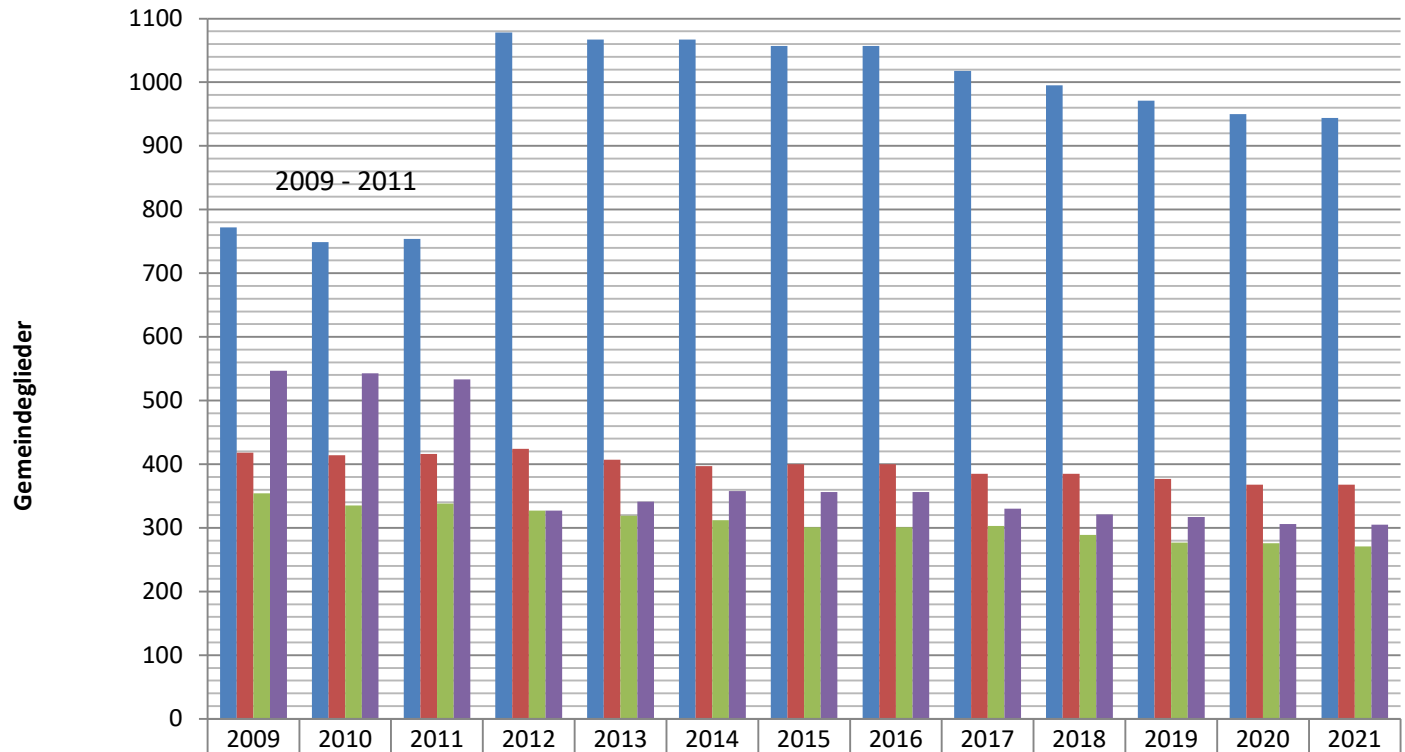

Pfarrei Sondheim/Rhön

Gemeindegliederzahlen

■ Gemeindeglieder IKFA	772	749	754	1078	1067	1067	1057	1057	1018	995	971	950	944
■ Gemeindeglieder IKFA Sondheim/Rhön	418	414	416	424	407	397	400	400	385	385	377	368	368
■ Gemeindeglieder IKFA Stetten	354	335	338	327	319	312	301	301	303	289	277	276	271
■ Gemeindeglieder IKFA Fladungen	547	543	533	327	341	358	356	356	330	321	317	306	305