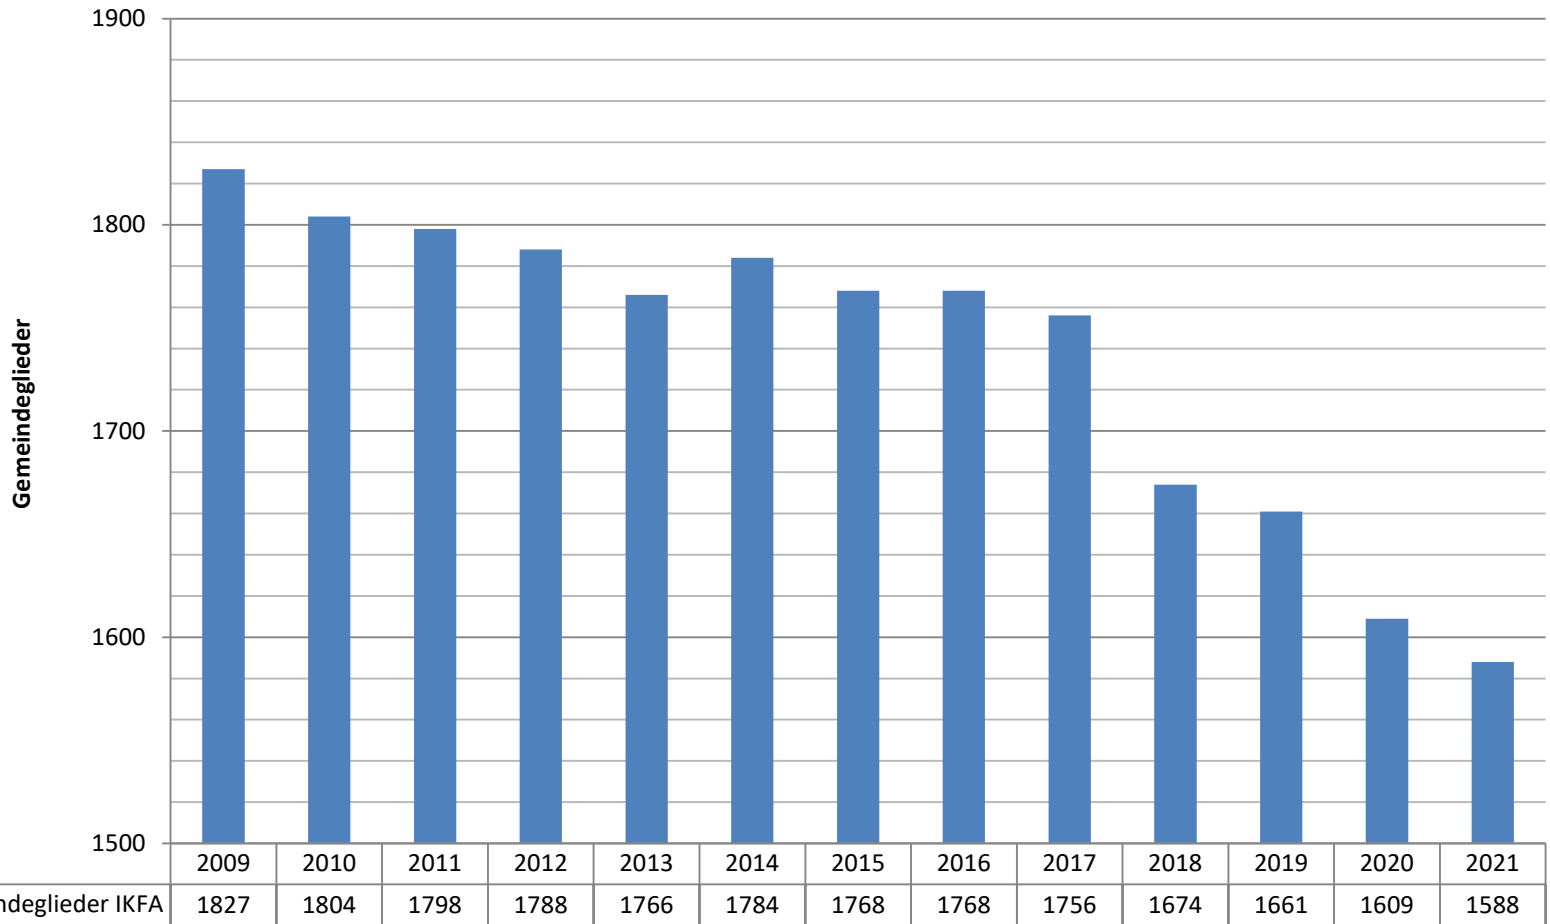

Pfarrei Mellrichstadt

Gemeindegliederzahlen