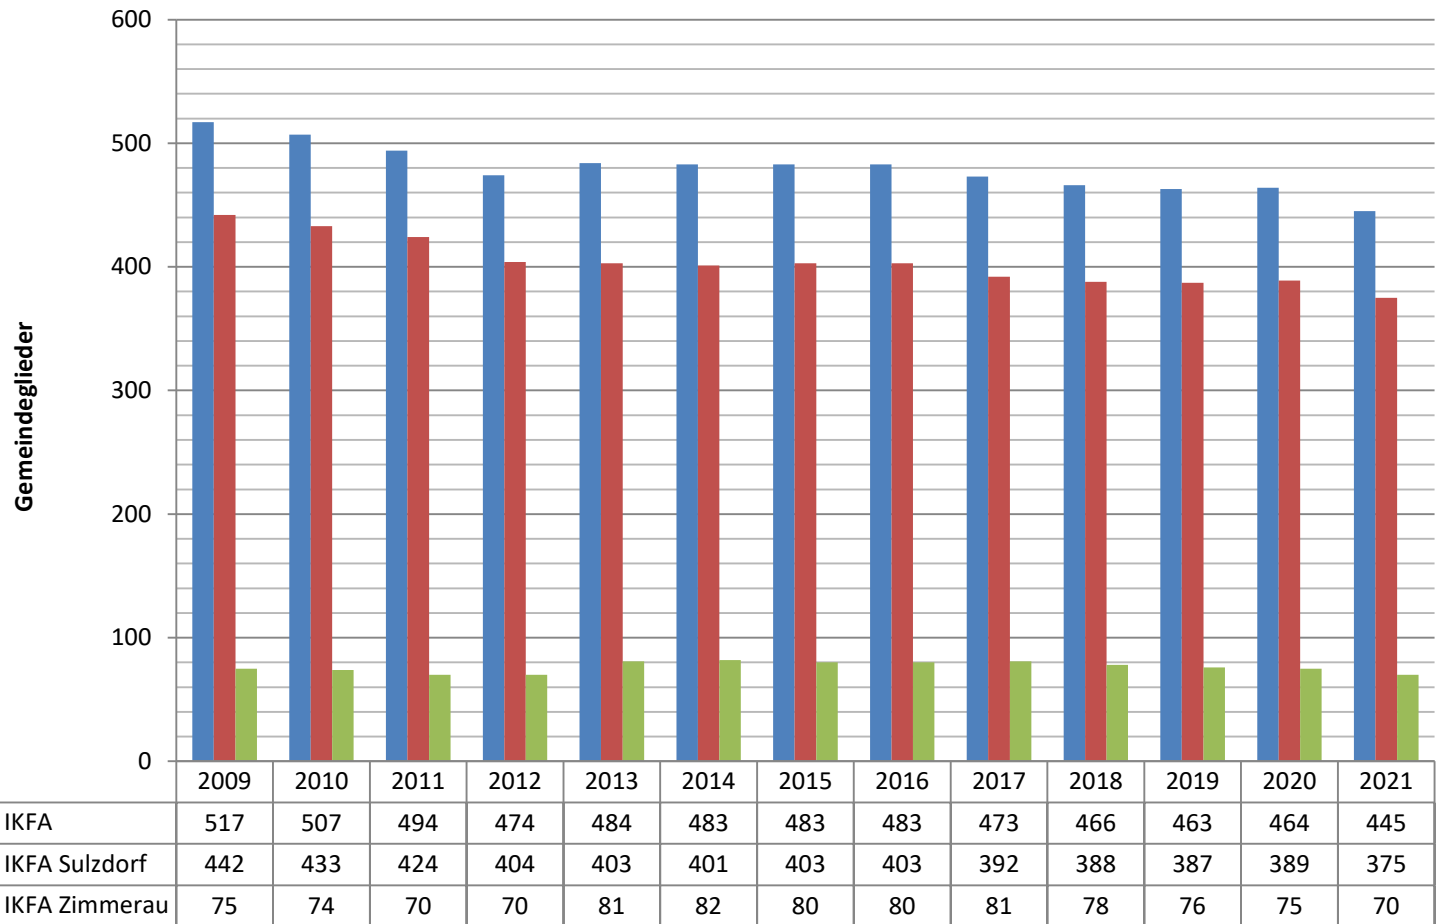

Pfarrei Sulzdorf

Gemeindegliederzahlen