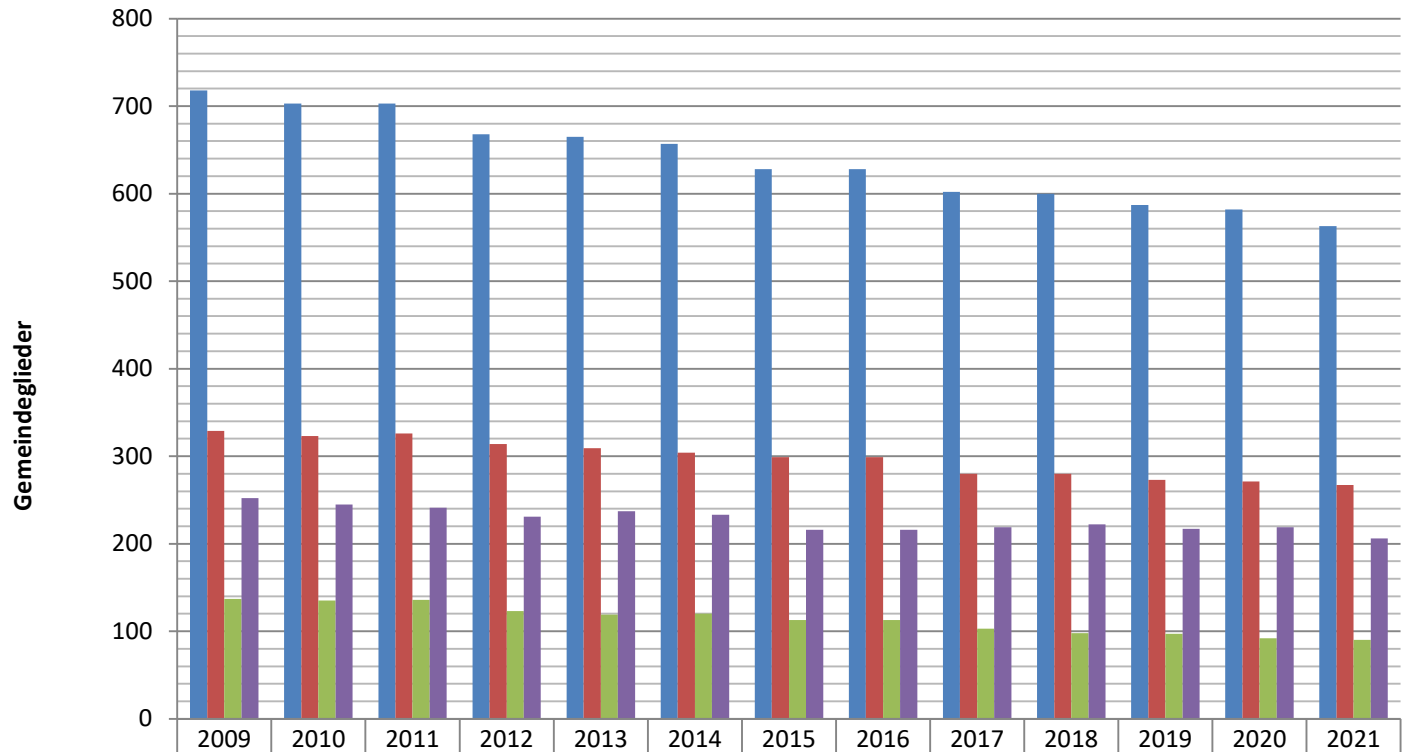

Pfarrei Irmelshausen

Gemeindegliederzahlen

	2009	2010	2011	2012	2013	2014	2015	2016	2017	2018	2019	2020	2021
■ Gemeindeglieder IKFA gesamt	718	703	703	668	665	657	628	628	602	600	587	582	563
■ Gemeindeglieder IKFA Irmelshausen	329	323	326	314	309	304	299	299	280	280	273	271	267
■ Gemeindeglieder IKFA Rothausen	137	135	136	123	119	120	113	113	103	98	97	92	90
■ Gemeindeglieder IKFA H"ochheim	252	245	241	231	237	233	216	216	219	222	217	219	206