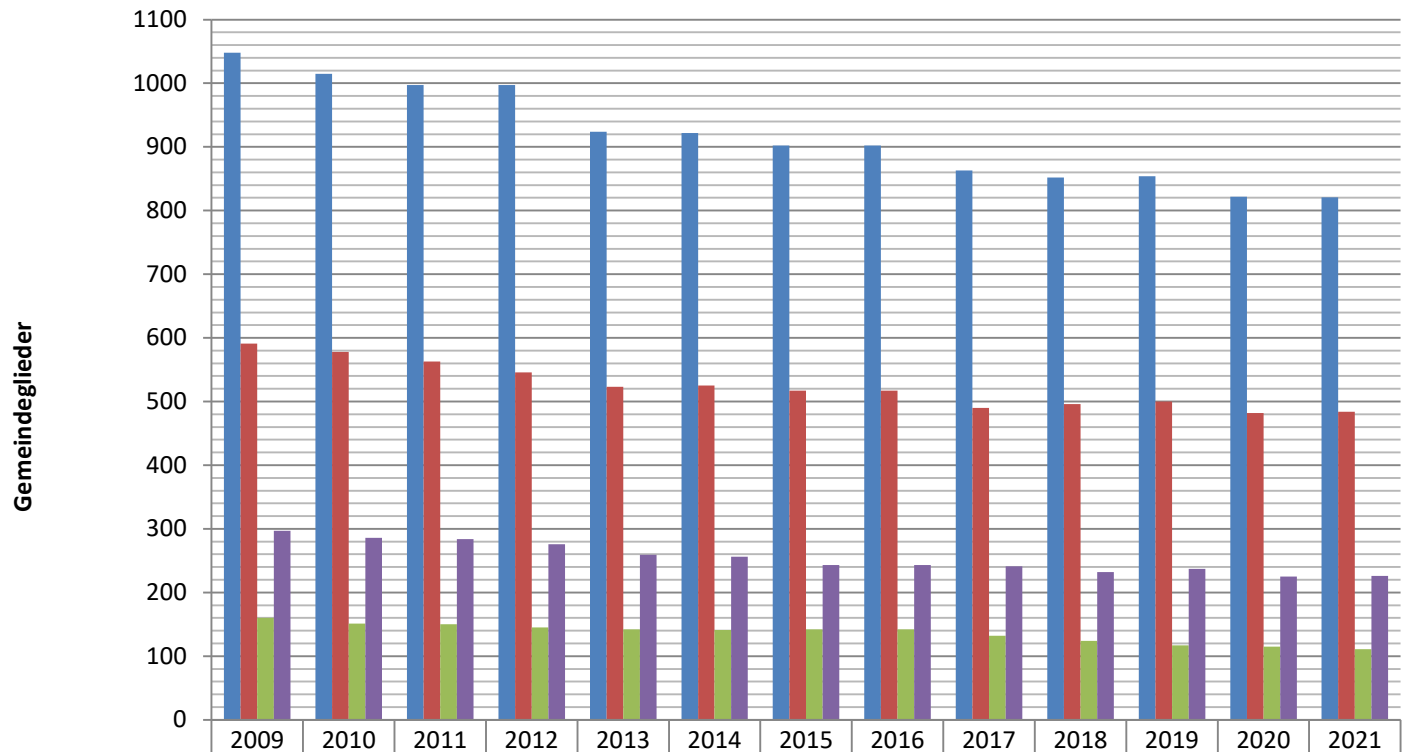

Pfarrei Aubstadt

Gemeindegliederzahlen

■ Gemeindeglieder IKFA gesamt	1048	1015	997	997	924	922	902	902	863	852	854	822	821
■ Gemeindeglieder IKFA Aubstadt	591	578	563	546	523	525	517	517	490	496	500	482	484
■ Gemeindeglieder IKFA Gollmuthhausen	160	151	150	145	142	141	142	142	132	124	117	115	111
■ Gemeindeglieder IKFA Rappershausen	297	286	284	276	259	256	243	243	241	232	237	225	226