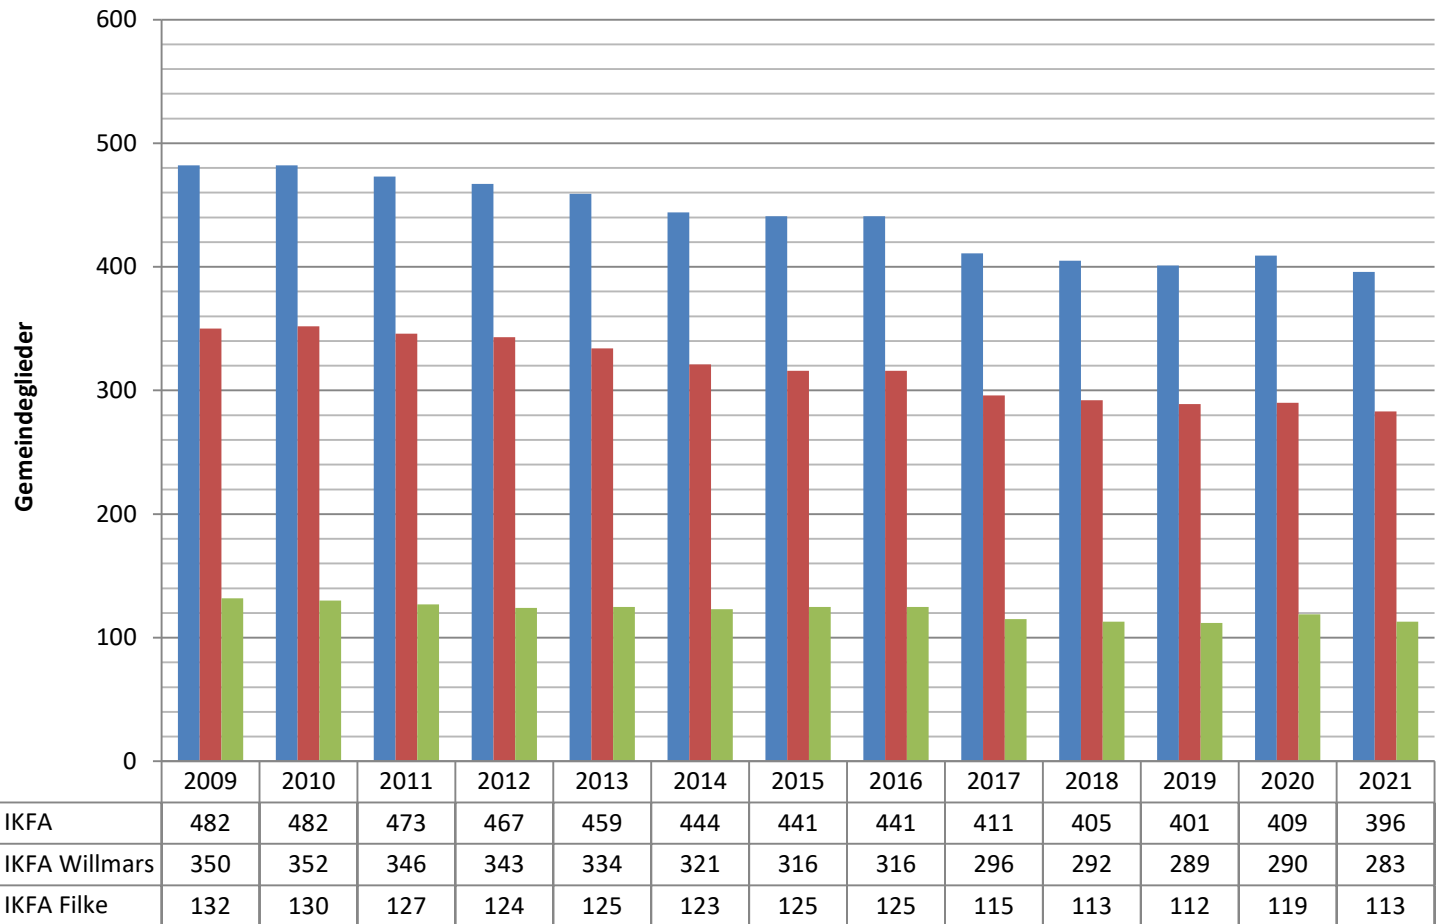

Pfarrei Willmars

Gemeindegliederzahlen