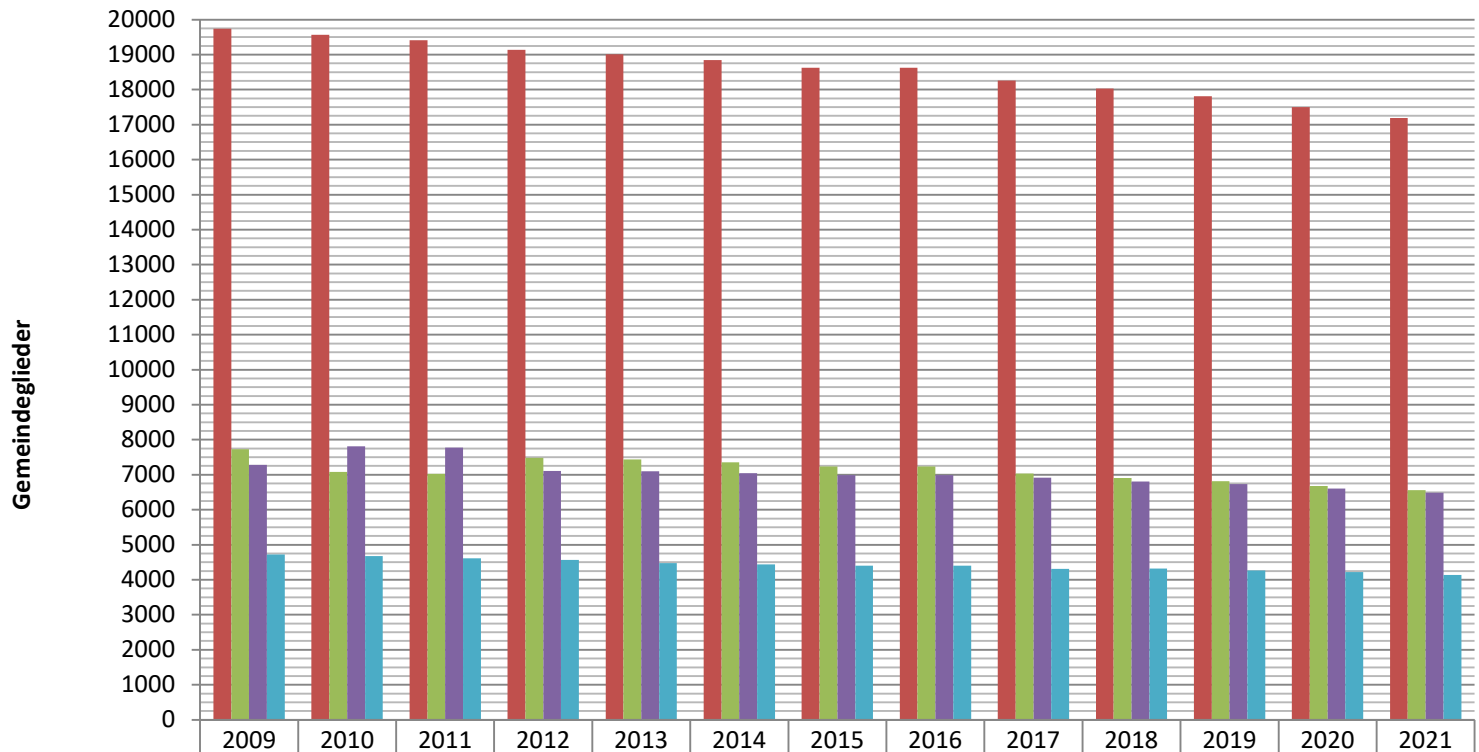

Dekanatsbezirk Bad Neustadt

Gemeindegliederzahlen

	2009	2010	2011	2012	2013	2014	2015	2016	2017	2018	2019	2020	2021
■ Gemeindeglieder IKFA gesamt	19738	19565	19408	19133	19010	18843	18629	18629	18258	18032	17811	17502	17186
■ Gemeindeglieder IKFA Rhön	7729	7077	7025	7484	7434	7358	7239	7239	7037	6904	6812	6677	6562
■ Gemeindeglieder IKFA Mitte	7286	7808	7773	7108	7096	7042	6990	6990	6913	6809	6730	6604	6485
■ Gemeindeglieder IKFA Grabfeld	4723	4680	4610	4571	4480	4443	4400	4400	4308	4319	4269	4221	4139

Region Rhön

Gemeindegliederzahlen

	2009	2010	2011	2012	2013	2014	2015	2016	2017	2018	2019	2020	2021
■ Gemeindeglieder IKFA Region Rhön	7182	7077	7025	7484	7434	7358	7239	7239	7037	6904	6812	6677	6562
■ Gemeindeglieder IKFA Pfarrei Bischofsheim	801	786	788	775	796	781	777	777	776	781	783	781	798
■ Gemeindeglieder IKFA Pfarrei Mellrichstadt	1827	1804	1798	1788	1766	1784	1768	1768	1756	1674	1661	1609	1588
■ Gemeindeglieder IKFA Pfarrei Mühlfeld	681	676	668	656	653	630	612	612	586	584	565	560	537
■ Gemeindeglieder IKFA Pfarrei Ostheim	1772	1740	1724	1705	1701	1679	1640	1640	1568	1548	1511	1470	1423
■ Gemeindeglieder IKFA Pfarrei Sondheim	772	749	754	1078	1067	1067	1057	1057	1018	995	971	950	944
■ Gemeindeglieder IKFA Pfarrei Urspringen	847	840	820	1015	992	973	944	944	922	917	920	898	876
■ Gemeindeglieder IKFA Pfarrei Willmars	482	482	473	467	459	444	441	441	411	405	401	409	396