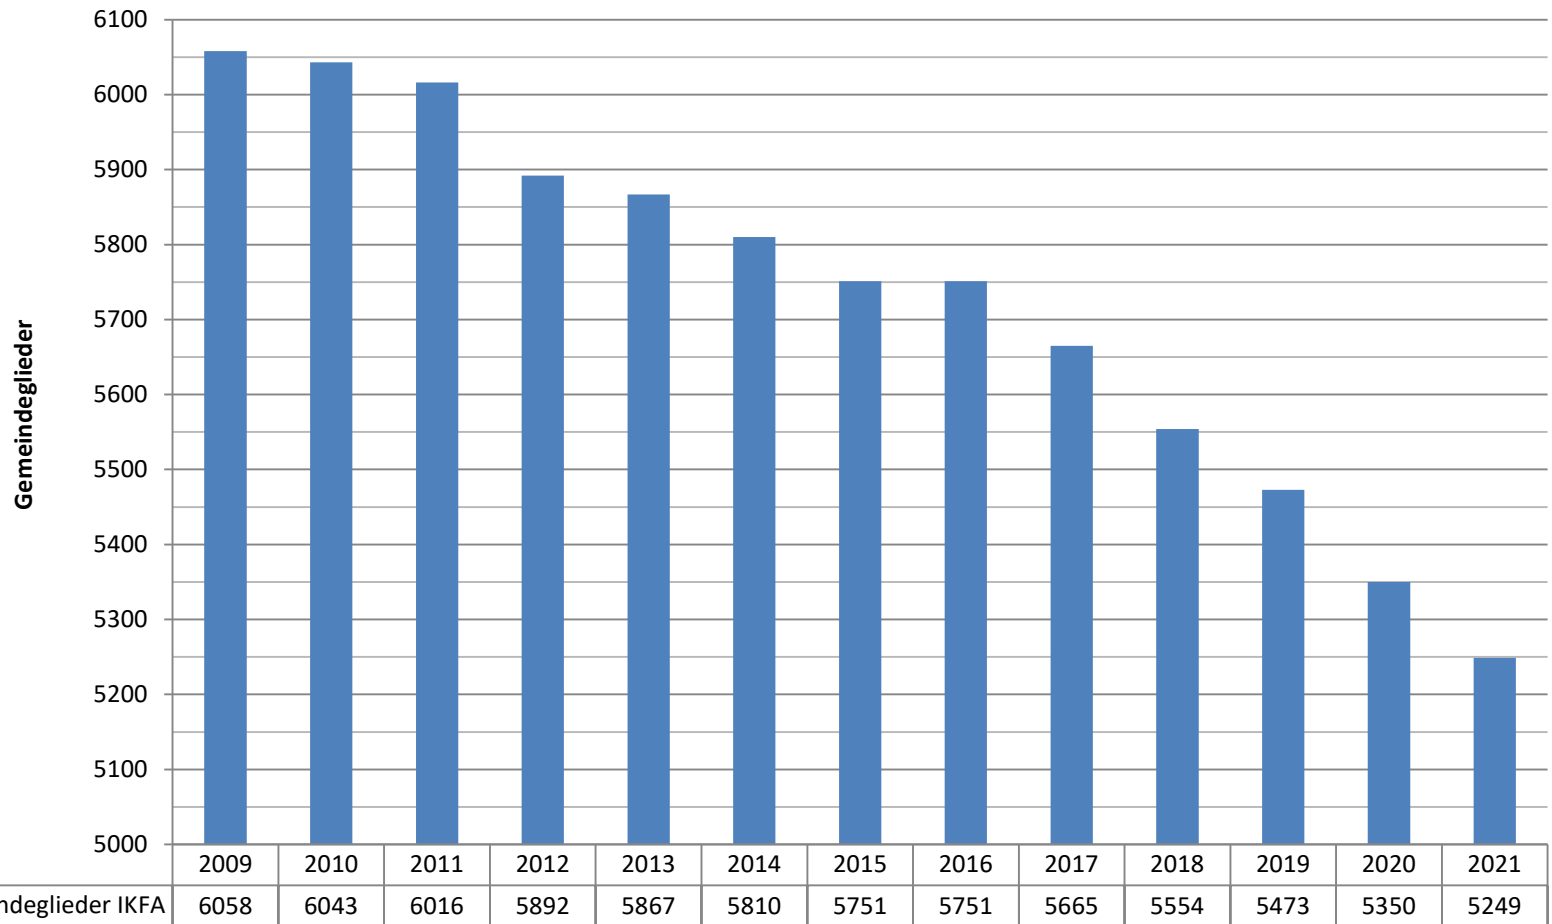

Region Mitte

Gemeindegliederzahlen

Pfarrei Bad Neustadt

Gemeindegliederzahlen

Pfarrei Münnerstadt

Gemeindegliederzahlen