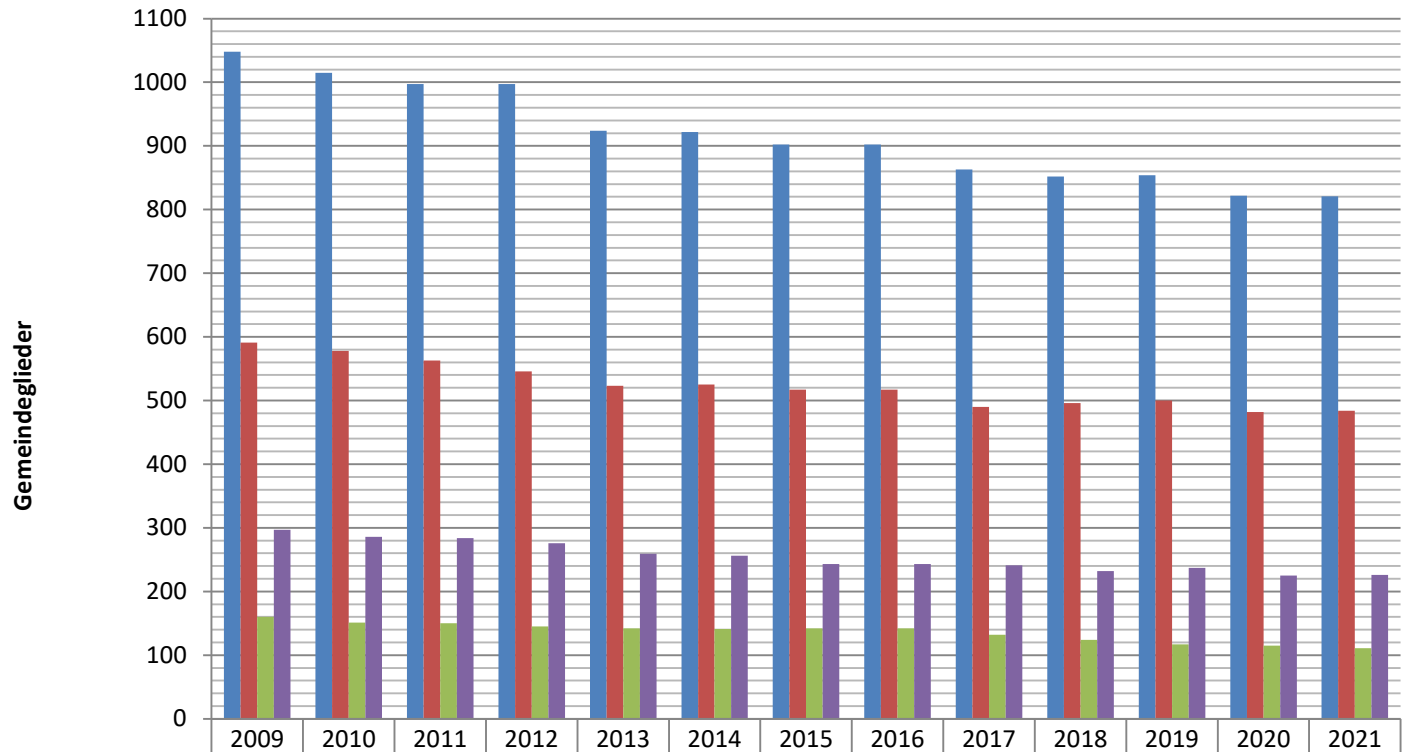

Pfarrei Aubstadt

Gemeindegliederzahlen

■ Gemeindeglieder IKFA gesamt	1048	1015	997	997	924	922	902	902	863	852	854	822	821
■ Gemeindeglieder IKFA Aubstadt	591	578	563	546	523	525	517	517	490	496	500	482	484
■ Gemeindeglieder IKFA Gollmuthhausen	160	151	150	145	142	141	142	142	132	124	117	115	111
■ Gemeindeglieder IKFA Rappershausen	297	286	284	276	259	256	243	243	241	232	237	225	226